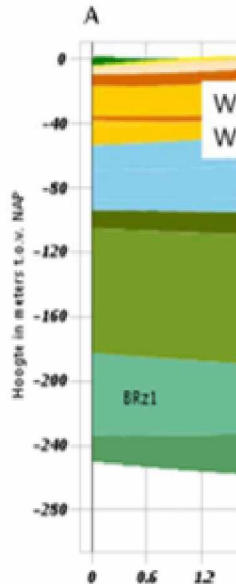

From: '5.1.2.e' "

Sent: Tue, 11 Apr 2023 13:11:43 +0200

To: "'5.1.2.e' - 5.1.2.e'" <5.1.2.e@5.1.2.e>

Cc: "'5.1.2.e'" <5.1.2.e@brabant.nl>; '5.1.2.e' - 5.1.2.e" <5.1.2.e@5.1.2.e>; '5.1.2.e@brabantwater.nl (5.1.2.e@brabantwater.nl)' <5.1.2.e@brabantwater.nl>

Subject: RE: Legenda bewust niet opgenomen

Hallo 5.1.2.e

Wat mij betreft akkoord.
Net ook even besproken met 5.1.2.e en 5.1.2.e

Mvgr, 5.1.2.e

5.1.2.e 5.1.2.e | 5.1.2.e

Programma Milieu & Energie | Provincie Noord-Brabant | 5.1.2.e | 5.1.2.e @brabant.nl

Postbus 90151 | 5200 MC 's-Hertogenbosch | www.brabant.nl |

Van: 5.1.2.e - 5.1.2.e <5.1.2.e@5.1.2.e>

Verzonden: dinsdag 11 april 2023 10:28

Aan: 5.1.2.e <5.1.2.e@brabant.nl>

Onderwerp: Legenda bewust niet opgenomen

Beste 5.1.2.e

Onderstaand de legenda bij bijgevoegde figuur uit de NRD Kruisland.
We nemen bewust deze legenda niet op, omdat deze voor leken erg ingewikkeld is.
Daarom zijn de witte tekst vakken als soort van samenvatting in het figuur gezet.
Kan jij je vinden in onze overwegingen?

Hydrogeologie

H1c	PZWAz1	MSz4
BKz2	WAK1	00k1
BKz3	PZWAz2	00z2
BKz4	WAK2	00c
SYz1	PZWAz3	BRz1
SYk1	PZWAz4	BRk1
SYz2	MSz1	
SYk2	MSk1	
SYz3	MSz2	
SYz4	MSz3	

Met vriendelijke groet,

5.1.2.e 5.1.2.e

5.1.2.e 5.1.2.e 5.1.2.e

5.1.1.c 5.1.2.e

5.1.2.e